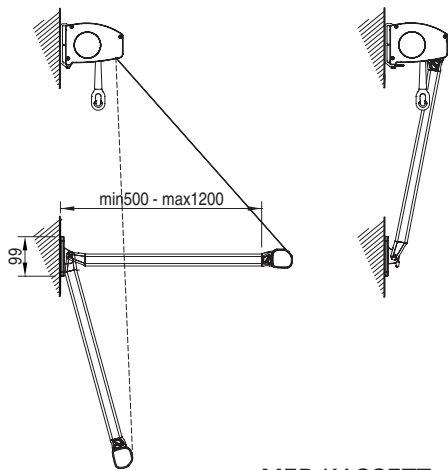

HAVANT

HAVANT

FÖNSTERMARKISER

Drop Awning

SWE HAVANT är en fallarmsmarkis, idealisk för fönster och fasader. Flera styrnings möjligheter kan väljas: manuellt med band, växel eller motor. Gavlar och ändskydd i gjuten aluminium med passande design och med exakt matchande färg. Alternativt HAVANT Light med gavlar och ändskydd i aluminium.

EN HAVANT is a drop arms awning, ideal for windows and facades. Multiple controls options can be selected: manually with strap, gear or motor. End caps and end protection in cast aluminum with suitable design and with exactly matching colour. Alternatively HAVANT Light with ends and end protection in aluminium.

Frontprofil
Front bar

Frontprofil "Light"
Front bar "Light"

MED KASSETT - WITH CASSETTE

Installation i nisch
Niche installation

Takmontage
Ceiling installation

Väggmontage
Wall installation

Väggmontage "Light"
Wall installation "Light"