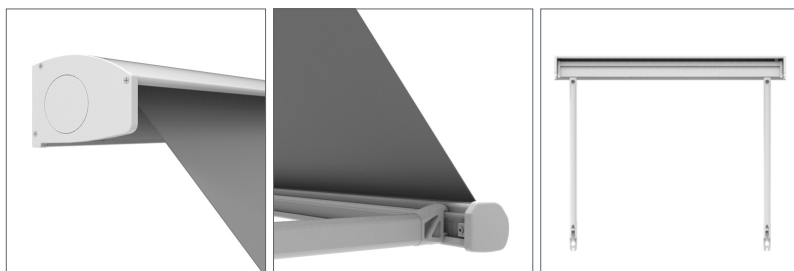

HAVANT

HAVANT

FÖNSTERMARKISER

Drop Awning

SWE HAVANT är en fallarmsmarkis, idealisk för fönster och fasader. Flera styrnings möjligheter kan väljas: manuellt med band, växel eller motor. Gavlar och ändskydd i gjuten aluminium med passande design och med exakt matchande färg. Alternativt HAVANT Light med gavlar och ändskydd i aluminium.

EN HAVANT is a drop arms awning, ideal for windows and facades. Multiple controls options can be selected: manually with strap, gear or motor. End caps and end protection in cast aluminum with suitable design and with exactly matching colour. Alternatively HAVANT Light with ends and end protection in aluminium.

Frontprofil
Front bar

Frontprofil "Light"
Front bar "Light"

MED KASSETT - WITH CASSETTE

Installation i nisch
Niche installation

Takmontage
Ceiling installation

Väggmontage
Wall installation

Väggmontage "Light"
Wall installation "Light"