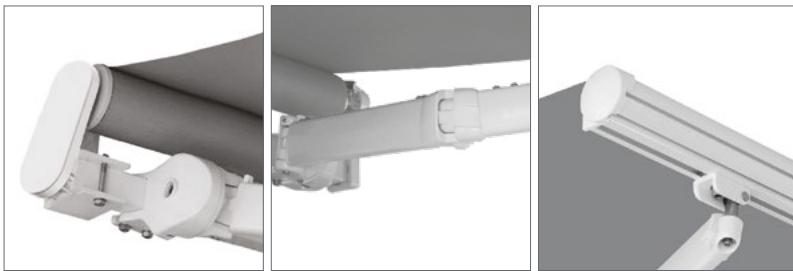

**LINEA 2000
2010-2020**

LINEA 2000_2010

TENDA A BRACCI ESTENSIBILI

Folding arm awning
 Store à bras extensibles
 Gelenkarm markisen
 Toldo de brazos extensibles

Installazione a parete
 Wall installation

Installazione a soffitto
 Ceiling installation

Installazione a parete con
 staffa parete/soffitto.
 Wall installation with
 wall/ceiling bracket

Installazione a soffitto con
 staffa parete/soffitto.
 Ceiling installation with
 wall/ceiling bracket

Installazione con tettuccio.
 Installation with hood

Installazione con bracci
 incrociati.
 Crossed arms installation

LINEA 2000_2020

TENDA A BRACCI ESTENSIBILI

Folding arm awning
 Store à bras extensibles
 Gelenkarm markisen
 Toldo de brazos extensibles

Installazione a parete
 Wall installation

Installazione a soffitto
 Ceiling installation

Installazione a parete con
 staffa parete/soffitto.
 Wall installation with
 wall/ceiling bracket

Installazione a soffitto con
 staffa parete/soffitto.
 Ceiling installation with
 wall/ceiling bracket