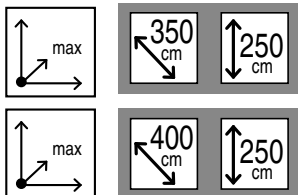

ELY

ELY

TENDA A CADUTA

Drop awning
Store bannette
Fallarm und fassadenmarkisen
Toldo telon recto

Con tessuto screen - With screen fabric
Avec tissu screen - Mit Screen-Gewebe
Con screen lona

IT ELY è una nuova tenda verticale per uso esterno. Grazie alla sua struttura lineare, alla facilità di assemblaggio e installazione e all'innovativo ed accattivante design, Ely risulta essere la soluzione ideale per soddisfare le più esigenti richieste di protezione solare ed arredo esterno.