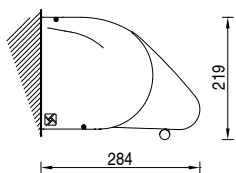

Ingombri minimi della tenda finita
Minimum awning encumbrances
Encombrents minimum du store fini
Mindestabmessungen der Markise
Tamaño mínimo del toldo

	160	185	210	235	260	285	310	335	360	385	410	435
	222	247	272	297	322	348	372	397	431*	456*	481*	506*
	-	-	-	-	331*	-	381*	-	431*	-	-	-