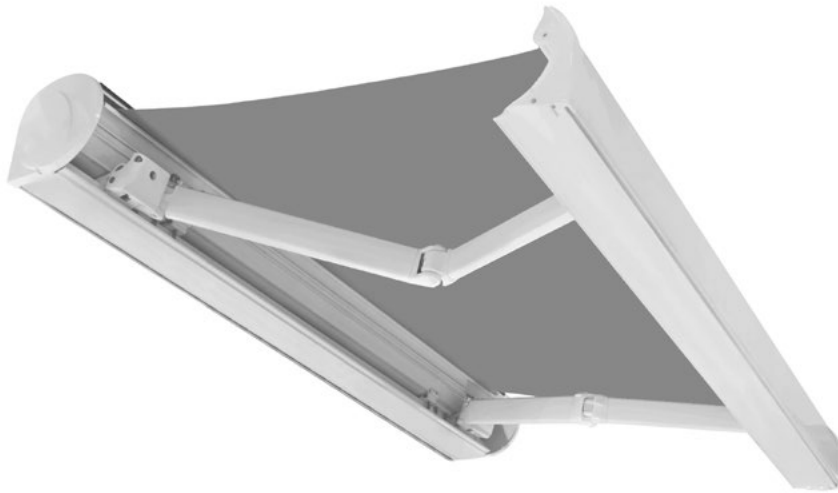

ZENITH

TENDA A BRACCI CON CASSONETTO

Cassette folding arm awning
Store coffres
Hülsen und Kassettenmarkisen
Toldo a brazo con cofre

IT ZENITH é una tenda a bracci con cassonetto fisso su barra rettangolare 50x30mm a scomparsa totale. Funzionale ed affidabile é dotata di sistema ribaltabile BAT che garantisce la perfetta chiusura del terminale anche in caso di massima inclinazione.

EN ZENITH is a retractable awning with full closing box on a rectangular bar 50x30mm. Functional and reliable this awning gets tipping system BAT brackets that grant a complete perfect closing of the front bar even by max inclinations.

FR ZENITH est un store coffre intégral avec une barre rectangulaire 50x30mm. Fonctionnel et fiable, ce store est doté de supports à système basculant BAT qui garantissent une fermeture parfaite de la barre de charge même dans le cas d'une inclinaison maximale.

DE ZENITH ist eine Kassettenmarkise mit Gelenkarmen auf feuerverzinktes und pulverbeschichtetes Tragrohr 50x30mm. Praktisch und zuverlässig ist diese mit einem BAT Kipplager versehen, mit dem das perfekte Schliessen der Fallstange auch bei maximaler Neigung leisten kann.

ES ZENITH es un cofre de brazos extensibles sobre barra rectangular 50x30mm con cierre total. Funcional y fiable, está dotado del sistema abatible BAT que garantiza el perfecto cierre del perfil de carga incluso en el caso de máxima inclinación.