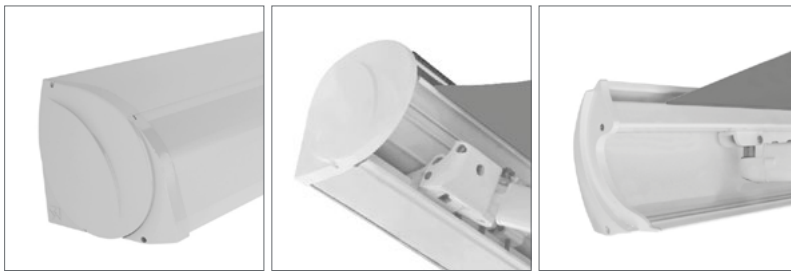

ZENITH

TENDA A BRACCI CON CASSONETTO

Cassette folding arm awning
Store coffres
Hülsen und Kassettenmarkisen
Toldo a brazo con cofre

IT ZENITH é una tenda a bracci con cassonetto fisso su barra rettangolare 50x30mm a scomparsa totale. Funzionale ed affidabile é dotata di sistema ribaltabile BAT che garantisce la perfetta chiusura del terminale anche in caso di massima inclinazione.

EN ZENITH is a retractable awning with full closing box on a rectangular bar 50x30mm. Functional and reliable this awning gets tipping system BAT brackets that grant a complete perfect closing of the front bar even by max inclinations.

FR ZENITH est un store coffre intégral avec une barre rectangulaire 50x30mm. Fonctionnel et fiable, ce store est doté de supports à système basculant BAT qui garantissent une fermeture parfaite de la barre de charge même dans le cas d'une inclinaison maximale.

DE ZENITH ist eine Kassettenmarkise mit Gelenkarmen auf feuerverzinktes und pulverbeschichtetes Tragrohr 50x30mm. Praktisch und zuverlässig ist diese mit einem BAT Kipplager versehen, mit dem das perfekte Schliessen der Fallstange auch bei maximaler Neigung leisten kann.

ES ZENITH es un cofre de brazos extensibles sobre barra rectangular 50x30mm con cierre total. Funcional y fiable, está dotado del sistema abatible BAT que garantiza el perfecto cierre del perfil de carga incluso en el caso de máxima inclinación.