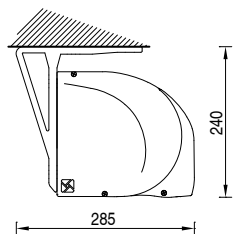

Installazione a soffitto
Ceiling installation