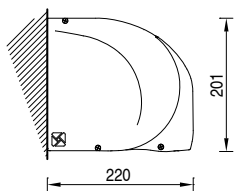

Installazione a parete
Wall installation