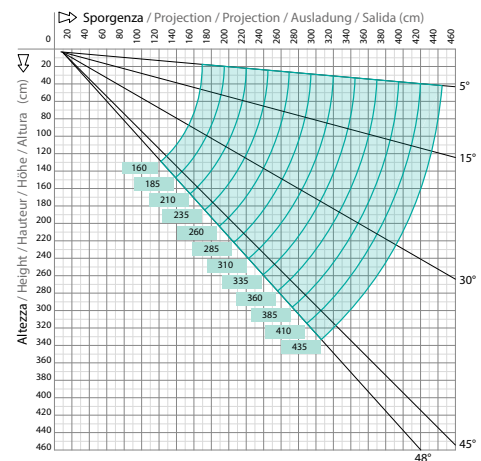

Ingombri minimi della tenda finita
Minimum awning encumbrances
Encombrents minimum du store fini
Mindestabmessungen der Markise
Tamaño mínimo del toldo

	160	185	210	235	260	285	310	335	360	385	410	435
	222	247	272	297	322	348	372	397	431*	456*	481*	506*
	-	-	-	-	331*	-	381*	-	431*	-	-	-