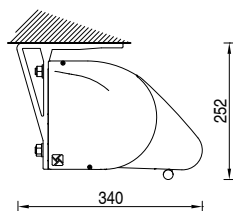

ES ZENITH es un cofre de brazos extensibles sobre barra rectangular 50x30mm con cierre total. Funcional y fiable, está dotado del sistema abatible BAT que garantiza el perfecto cierre del perfil de carga incluso en el caso de máxima inclinación.

Installazione a parete
Wall installation

Installazione a soffitto
Ceiling installation

Installazione a parete con
terminale a cassetto
Wall installation with box
front bar

Installazione a soffitto con
terminale a cassetto
Ceiling installation with
box front bar